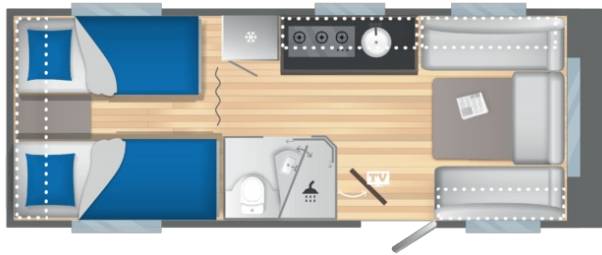

## TECHNISCHE DATEN

**MASSE (m)**

- Gesamtlänge inkl. Deichsel : 7.37
- Außenlänge : 6.34
- Gesamthöhe / Innenhöhe : 5.6
- Hauteur hors tout : 2.58
- Stehhöhe innen : 1.95
- Gesamtbreite : 2.3
- Innenbreite : 2.14
- Maße Ersatzrad : 185R14C